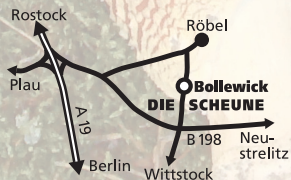

EG: Kunsthandwerkermarkt, Wildspezialitäten

OG: Jagdhornbläser „Junge wilde Hörner“

Trophäenschau Muffelwild, Fachgerechte Pilzberatung & -ausstellung, Forstamt Wredenhagen: Information über RuheForst Müritz & Klimawald, Beratung & Verkauf Waldaktie, Wisentgehege Damerower Werder, Präsentation historischer Forstwerkzeuge, Jagdausstatter, Laserschießen, Jägertauschbörse, Jagdschule, Präparationsatelier Müritz, Kräuterfee Wredenhagen...

Aktionen für die Familie: Waldolympiade, Kreisjagdverband Müritz e.V.: Bauen von Nistkästen mit Kindern, Tiergesichter-Schminken, Bogenschießen, ...

Attraktive Werkstätten mit traditionellem Handwerk und Geschäfte mit interessanten Aktionen

Freigelände: Markttreiben

Jagdhornbläser, Falkner präsentieren live die Jäger der Lüfte, Messerschmied, Räucheröfen, Landesforst MV: Waldmobil, Landesjagdverband M-V.: Lehrmobil Jagd, Fisch-frisch aus dem Räucherofen. ...

DIE SCHEUNE
Dudel 1
17207 Bollewick
Tel:039931 52009
www.DieScheune.de